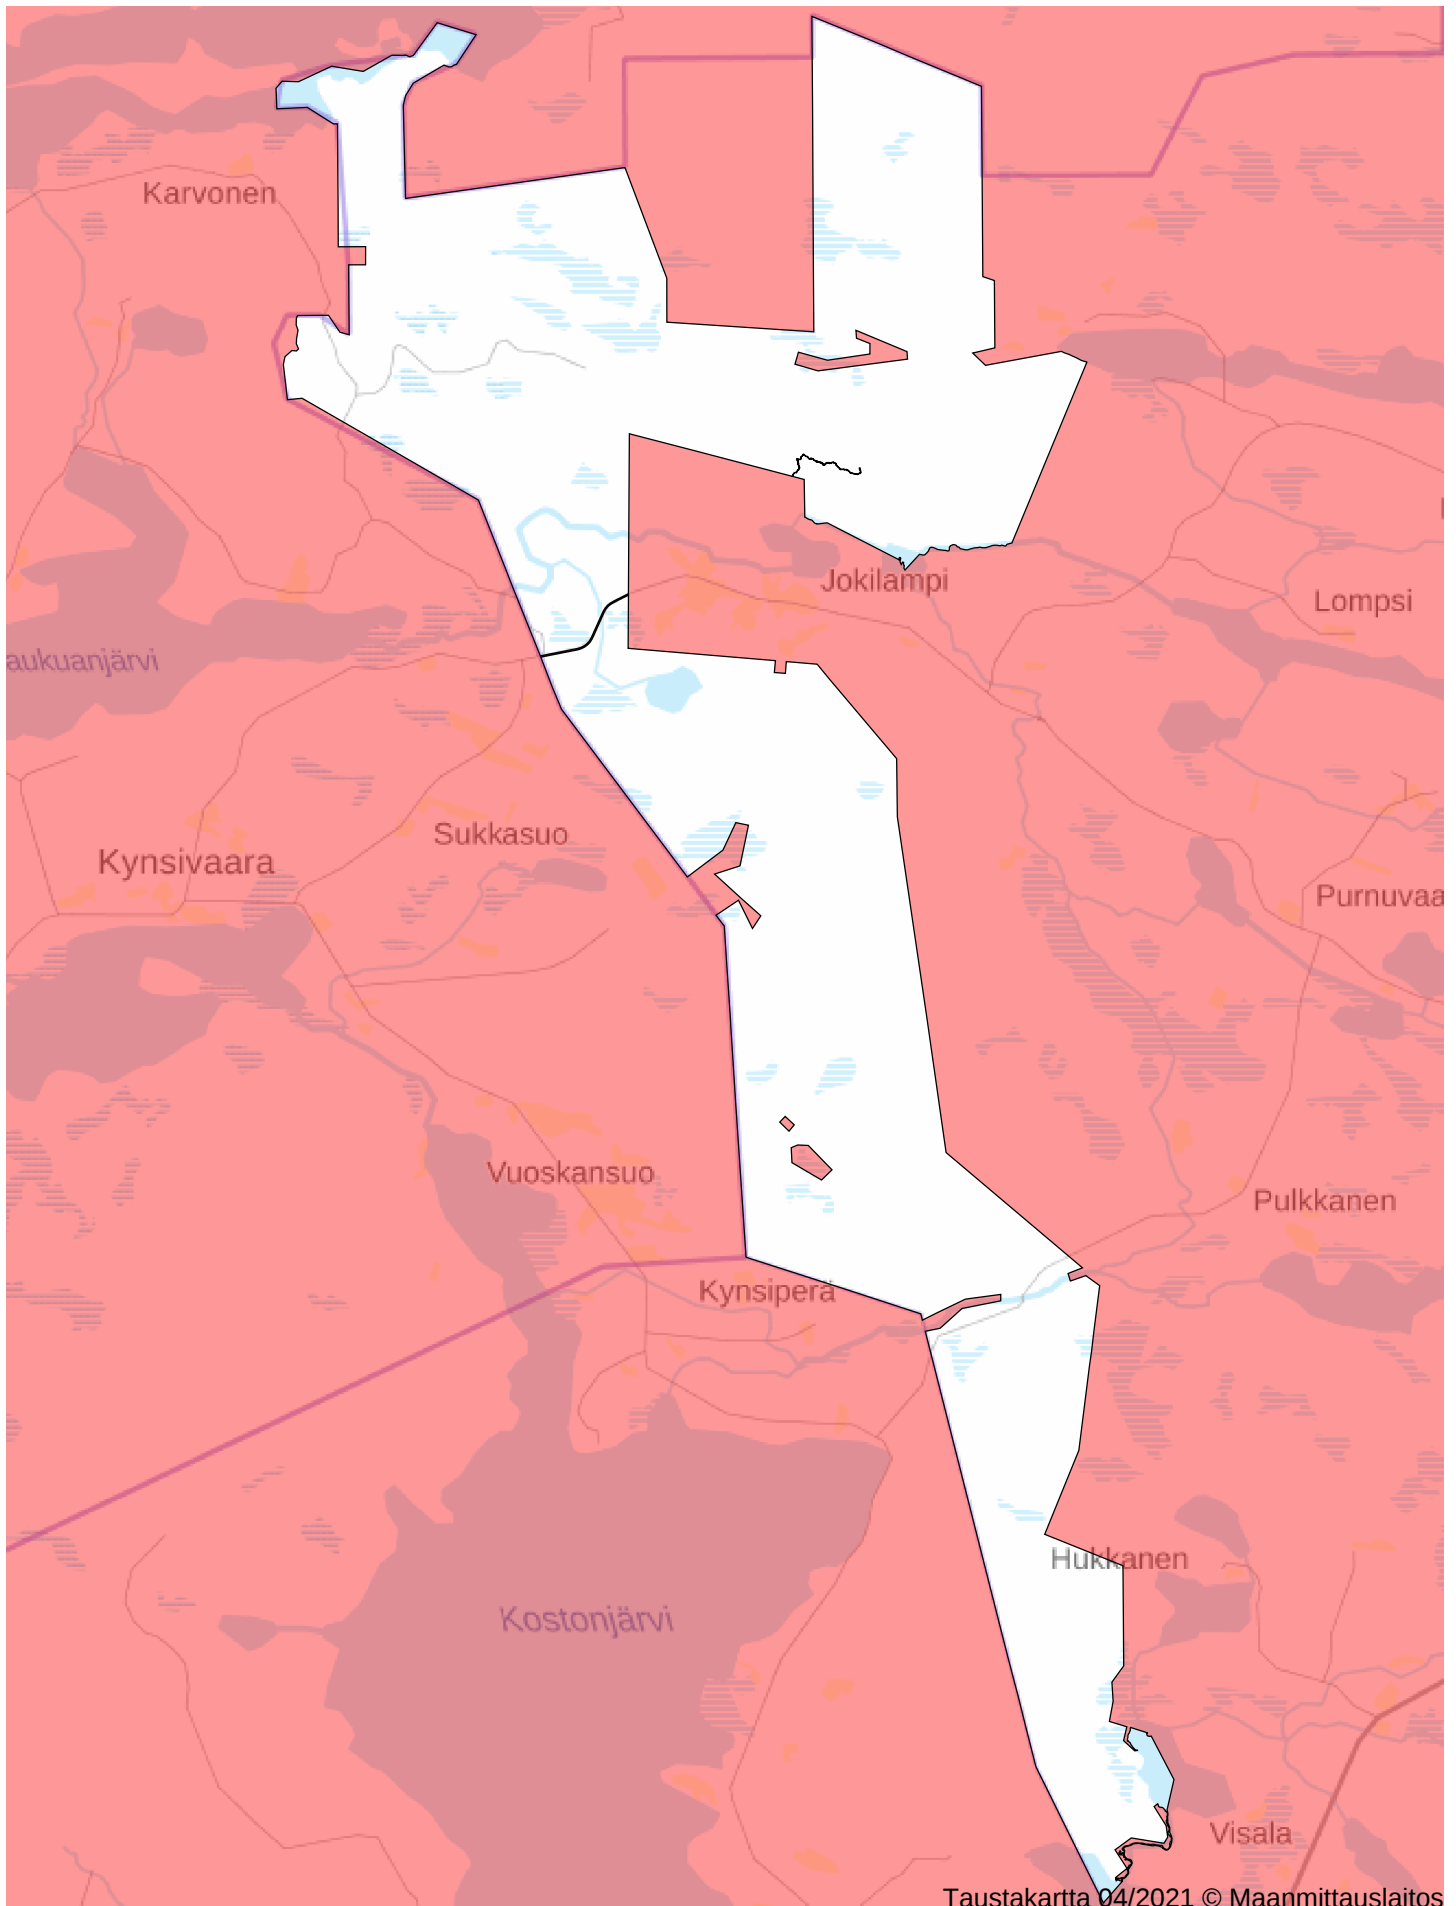

Oma riista

Kuusamon Yhteismetsä, Kuusamo - 6CV7JEMMEN

105 KARHU 2021 _JOKILAMPI_ - tallennettu 14.4.2021 16:49

Maa 9575 ha, vesi 334 ha, yhteensä 9909 ha

Valtionmaa-alue 0 ha, yksityismaa-alue 9575 ha

Taustakartta 04/2021 © Maanmittauslaitos

0km 2.5km 5km 7.5km 10km